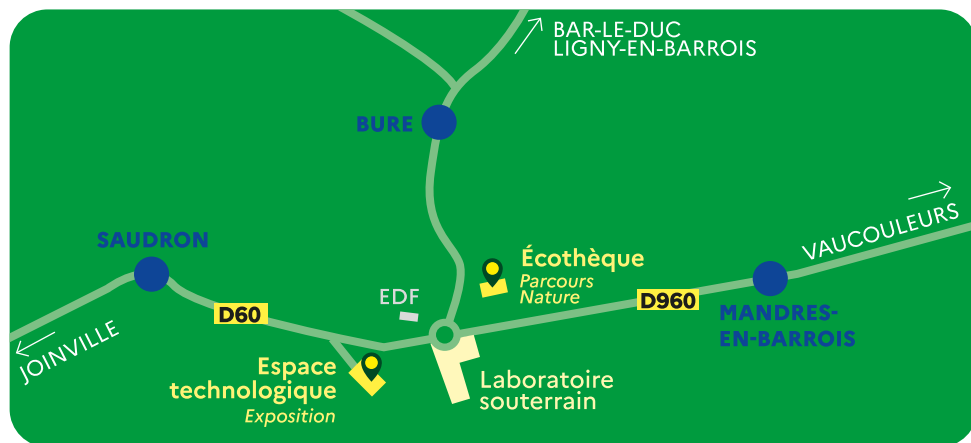

En juillet et août
du Mercredi au Dimanche

Visite guidée gratuite
et sans réservation
à 14h30 et 16h15